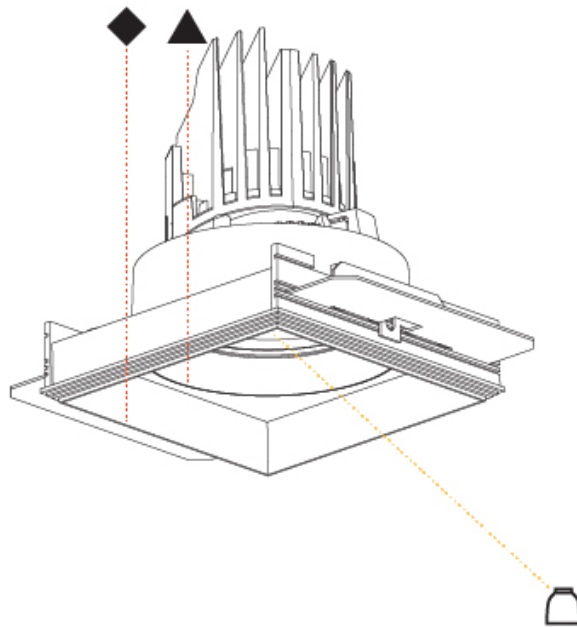

BIONIQ SQUARE ADJUSTABLE TRIMLESS

A37887-

PROJECT

TYPE

SPECIFIER

QUANTITY

DATE

PROJECT _____
 TYPE _____
 SPECIFIER _____
 QUANTITY _____
 DATE _____